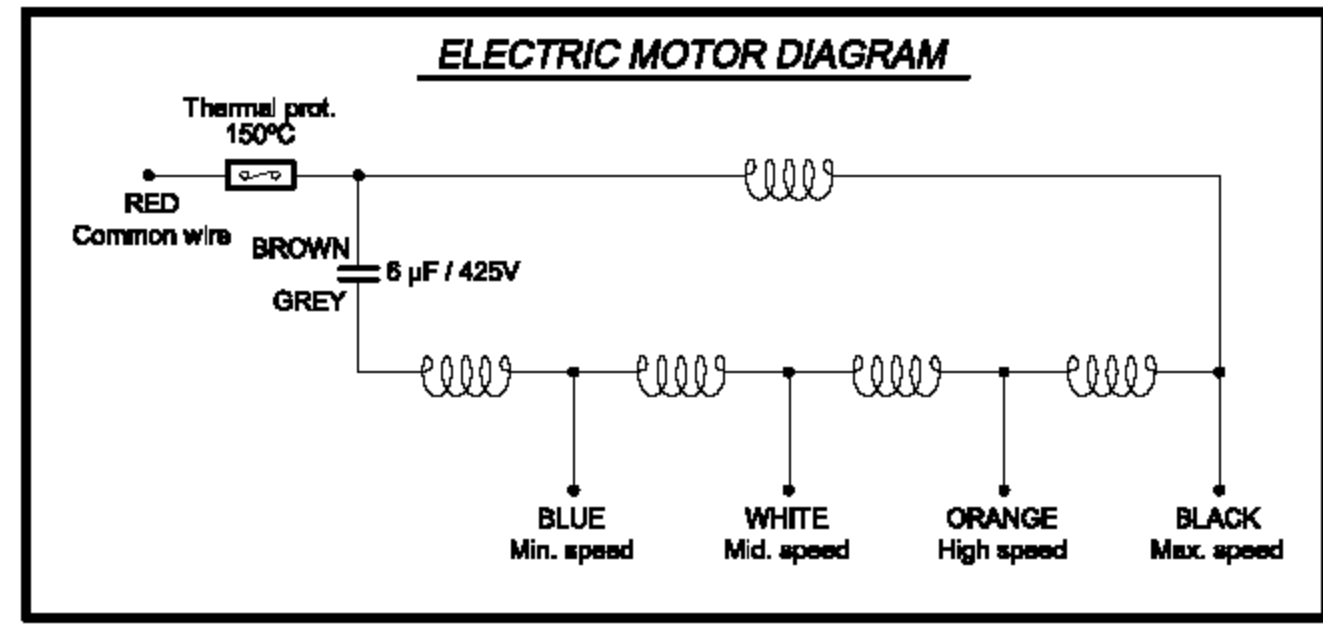

1 2 3 4

100mm.

A
B
C
D
E
F

A
B
C
D
E
F

<p>Küppersbusch FÜR KÜCHEN MIT STIL</p>	Modell-Nr.: KD 9410.0GE	Ersatz für
	Schaltbild-Nr.: 5000326R0	Blatt 1
		von 1 Btl.