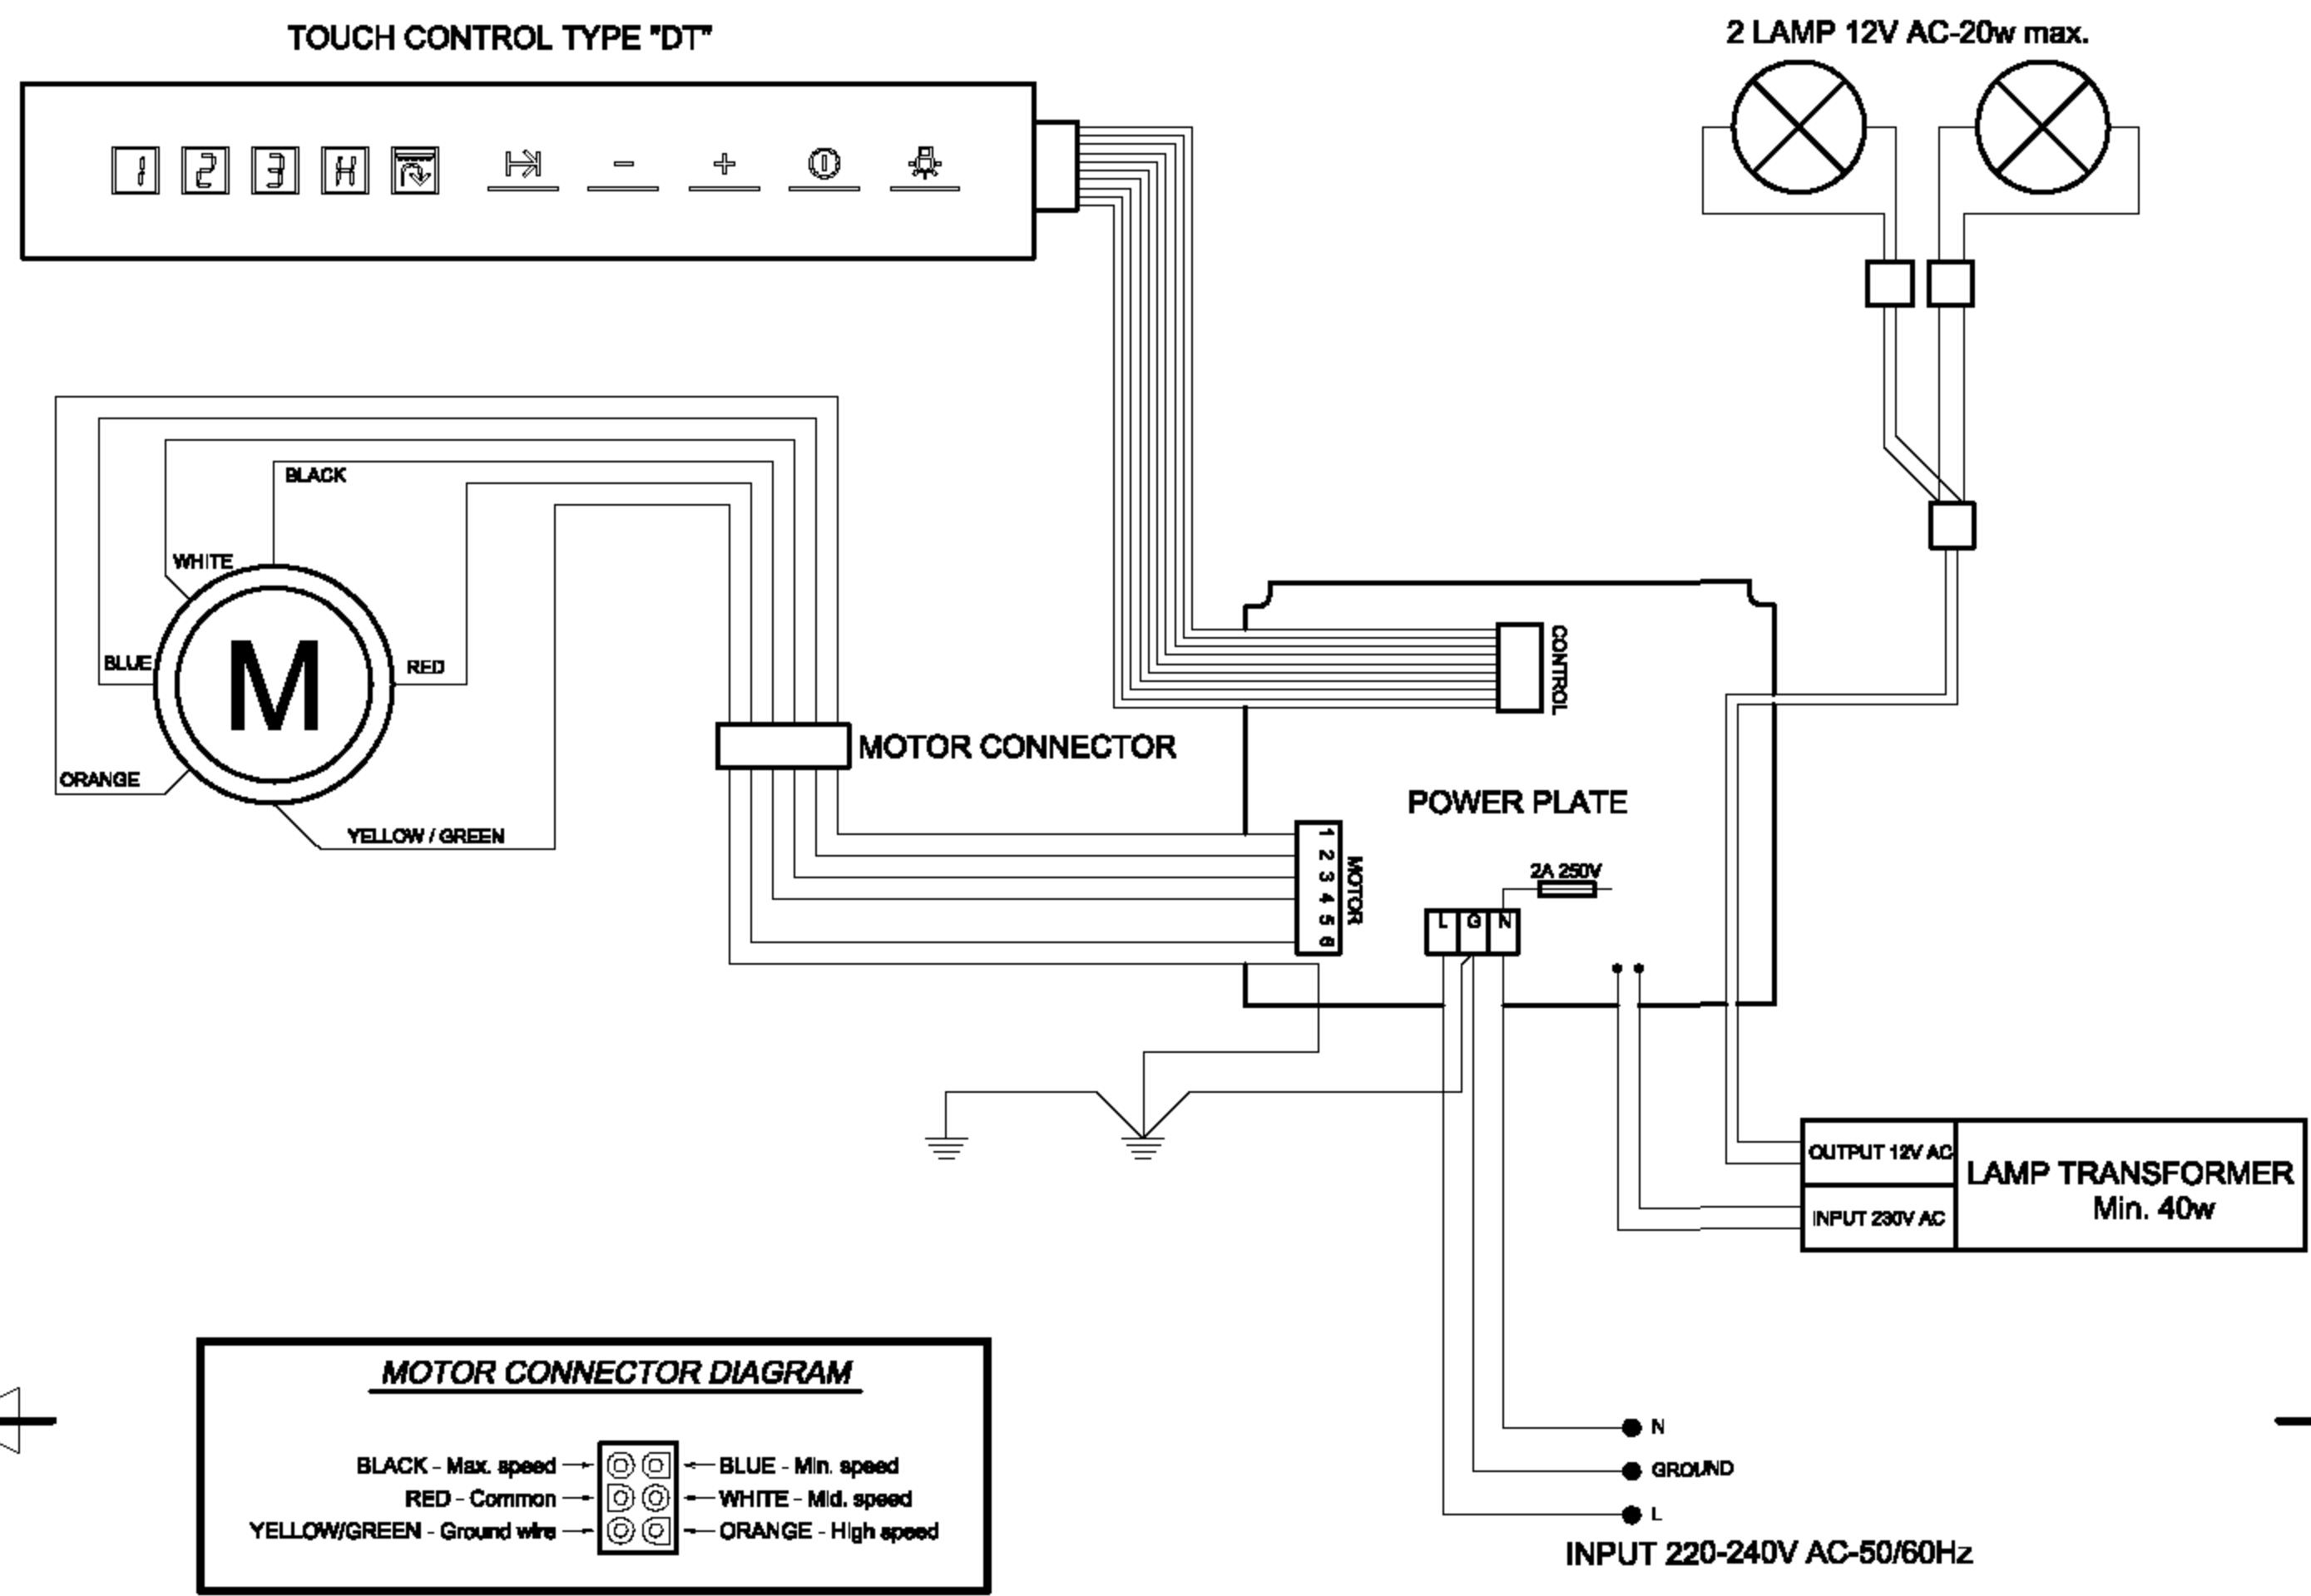

1 2 3 4

100mm.

A
B
C
D
E
F

A
B
C
D
E
F

<p>Küppersbusch FÜR KÜCHEN MIT STIL</p>	Modell-Nr.: KD 9410.0GE	Ersatz für
	Schaltbild-Nr.: 5000326R0	Blatt 1
		von 1 Btl.